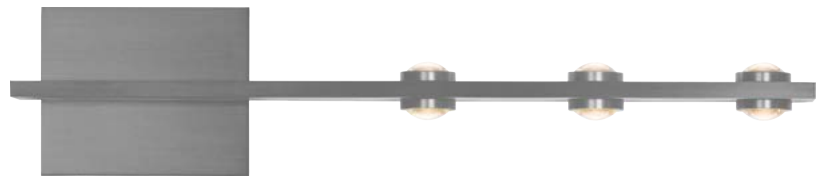

PW131318-AL