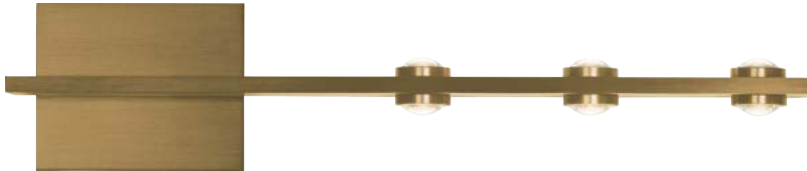

PW131318-BC