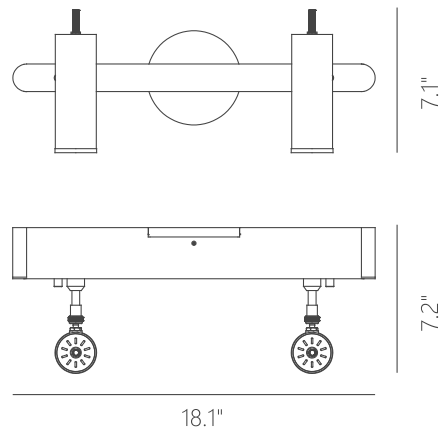

PROJECT			
DATE		TYPE	

PW131275-SDG

PW131275-SN

Zooming

PW131275-BC

FOCUS

Material:
Aluminum

Optical Lens:
Acrylic