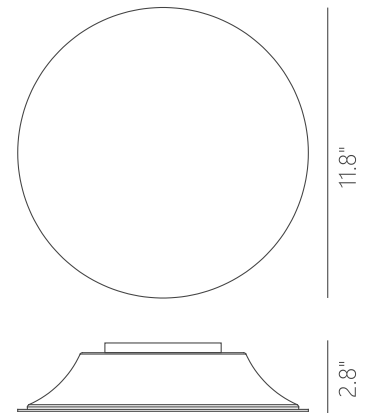

PROJECT			
DATE		TYPE	

PW131161-BC

PW131161-MH

PW131161-SDG

PW131161-BT

PW131161-AL

ECLIPSE

Material:
Aluminum