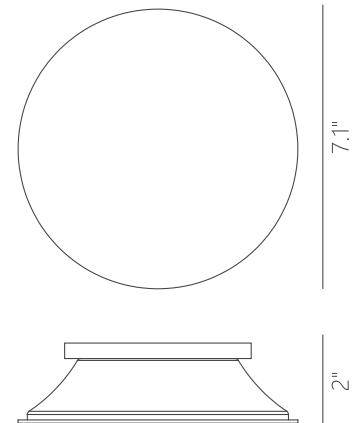

PROJECT			
DATE		TYPE	

PW131159-BC

PW131159-MH

PW131159-SDG

PW131159-BT

PW131159-AL

ECLIPSE

Material:
Aluminum