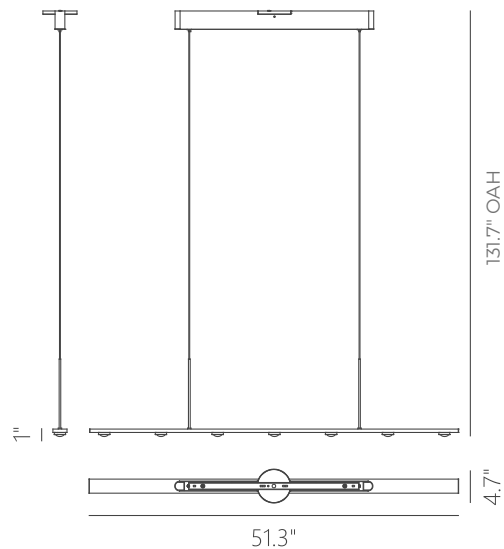

| | | | |
|----------------|--|-------------|--|
| PROJECT | | | |
| DATE | | TYPE | |

PP121462-SBB

PP121462-MH

PP121462-BC

PP121462-AL

AURORA

Material:
Aluminum

Optical Lens:
Acrylic