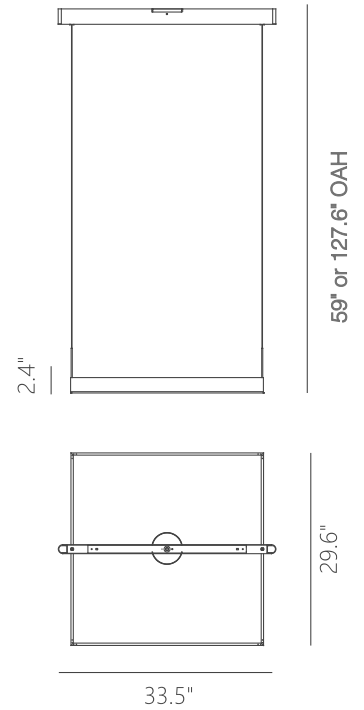

## PROMETHEUS

**Material:**  
Aluminum

**Diffuser:**  
Acrylic

**Finishes:**  
AG - Satin Aluminum  
BG - Brushed Gold  
DT - Deep Taupe  
SDG - Satin Dark Gray

**Color Temp.:**  
3000K

**CRI (Ra):**  
≥90