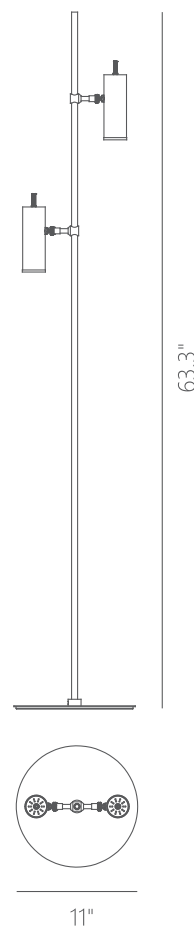

<b>PROJECT</b>			
<b>DATE</b>		<b>TYPE</b>	

Zooming

PF150594-SDG

## FOCUS

<b>Material:</b> Aluminum	<b>Color Temp.:</b> 3000K
<b>Optical Lens:</b> Acrylic	<b>CRI (Ra):</b> ≥90
<b>Finish:</b> SDG - Satin Dark Gray	<b>LED Rated Life:</b> ≈50,000 Hours

	<b>PF150594</b>
<b>Wattage:</b>	12W
<b>Voltage:</b>	100~240V
<b>Total Lumens:</b>	820
<b>Delivered Lumens:</b>	569