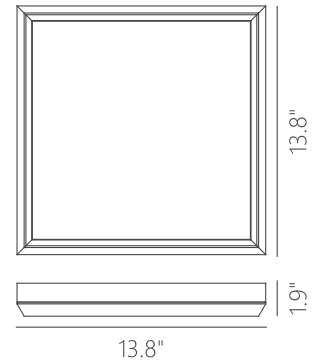

PROJECT			
DATE		TYPE	

PC111145-SN

PC111145-MH

PC111145-SDG

PC111145-BC

SKYLIGHT

Material:
Aluminum

Diffuser:
Acrylic