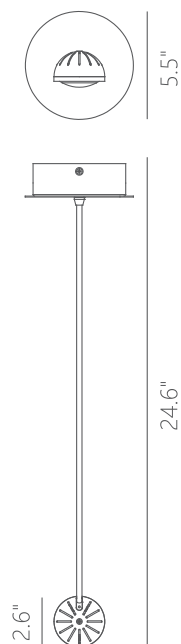

<b>PROJECT</b>			
<b>DATE</b>		<b>TYPE</b>	

PC111129-SDG

## HOROSCOPE

**Material:** Aluminum  
**Color Temp.:** 3000K  
**Optical Lens:** Acrylic  
**CRI (Ra):** ≥90  
**Finish:** SDG - Satin Dark Gray  
**LED Rated Life:** ≈50,000 Hours  
**Dimming:** 100% - 10%